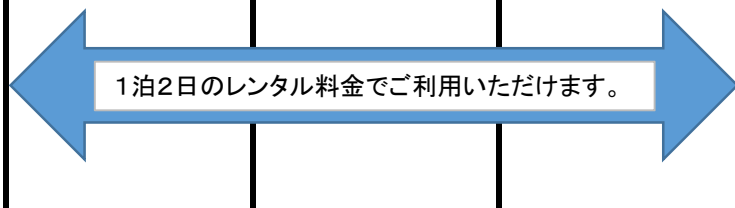

金曜日来店レンタル開始
10:00am~

土曜日

日曜日

月曜日来店返却
~19:00pm

■年末割引受付開始■

対象期間、全ての商品が2泊3日のレンタル料金でご利用いただけます。
くわしくは、ホームページ ニュースを御覧ください。

営業日カレンダー

※ 赤い数字が休業日となります。